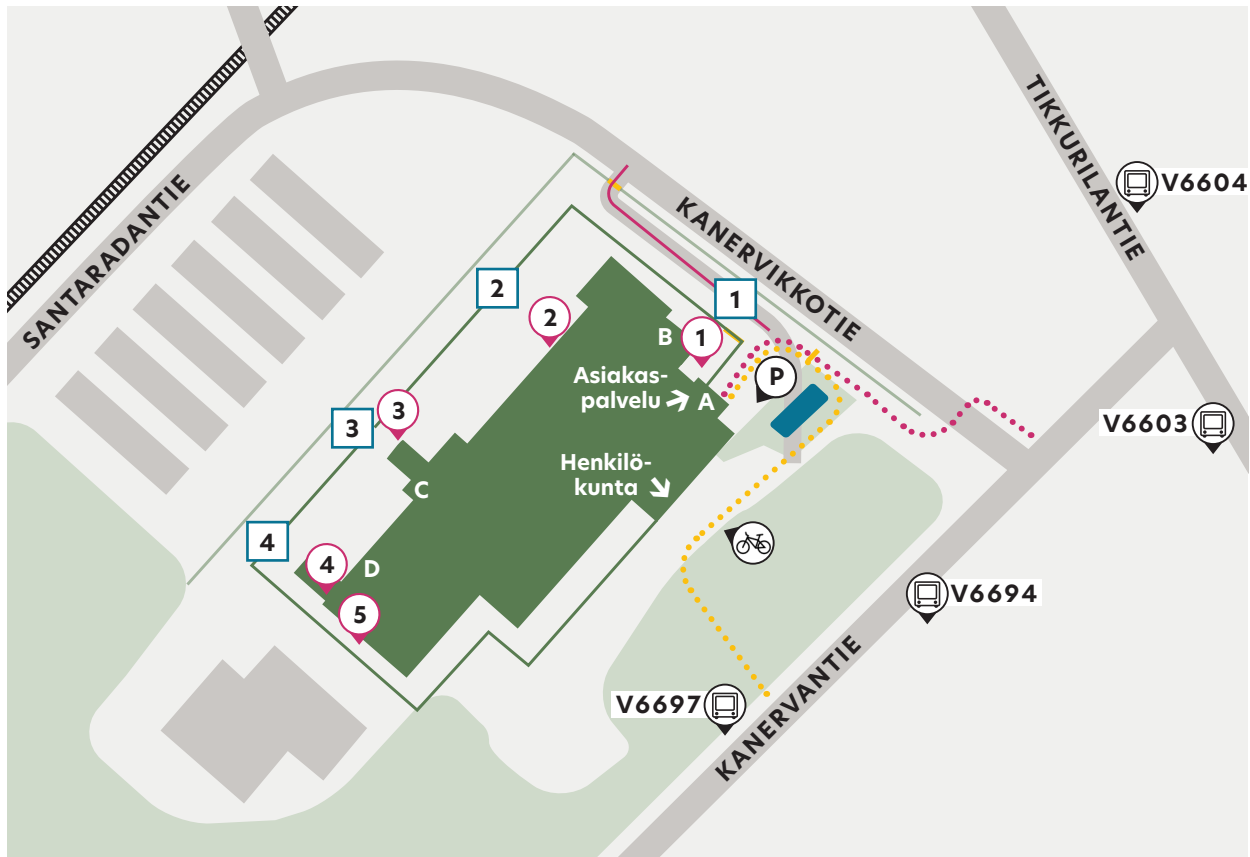

Museoviraston kokoelma- ja konservointikeskus

Kanervikkotie 4, 01380 Vantaa

Sisäänkäynnit asiakaspalveluun ja henkilökunnan tiloihin

Pyöräparkki

A B C D

Sisäänkäynnit

Bussipysäkki

Lastauslaiturit

Pysäköintialue ja sähköautojen latauspisteitä (lisätietoja saa Valvomosta)

Ajoportit

Ajoreitti asiakaspalveluun

Portti 1

- Lastauslaituri 1
- Sisäänkäynti A, pääsy ilman porttia

Portti 3

- Lastauslaituri 3
- Sisäänkäynti C

Keven liikenteen väylä

Portti 2

- Lastauslaituri 2
- Sisäänkäynti B

Portti 4

- Lastauslaituri 4
- Lastauslaituri 5
- Sisäänkäynti D

Polku, ei talvikunnossapittoa

Museovirasto

Museoviraston kokoelma- ja konservointikeskus

Kanervikkotie 4, 01380 Vantaa

Vierailijaohje

Saapuminen

- Saapumisohe Museoviraston verkkosivuilla: www.museovirasto.fi/yhteystiedot

Julkisilla

- Julkisen liikenteen aikataulut: hsl.fi.
- Laita määränpääksi Kanervikkotie 4, Vantaa.